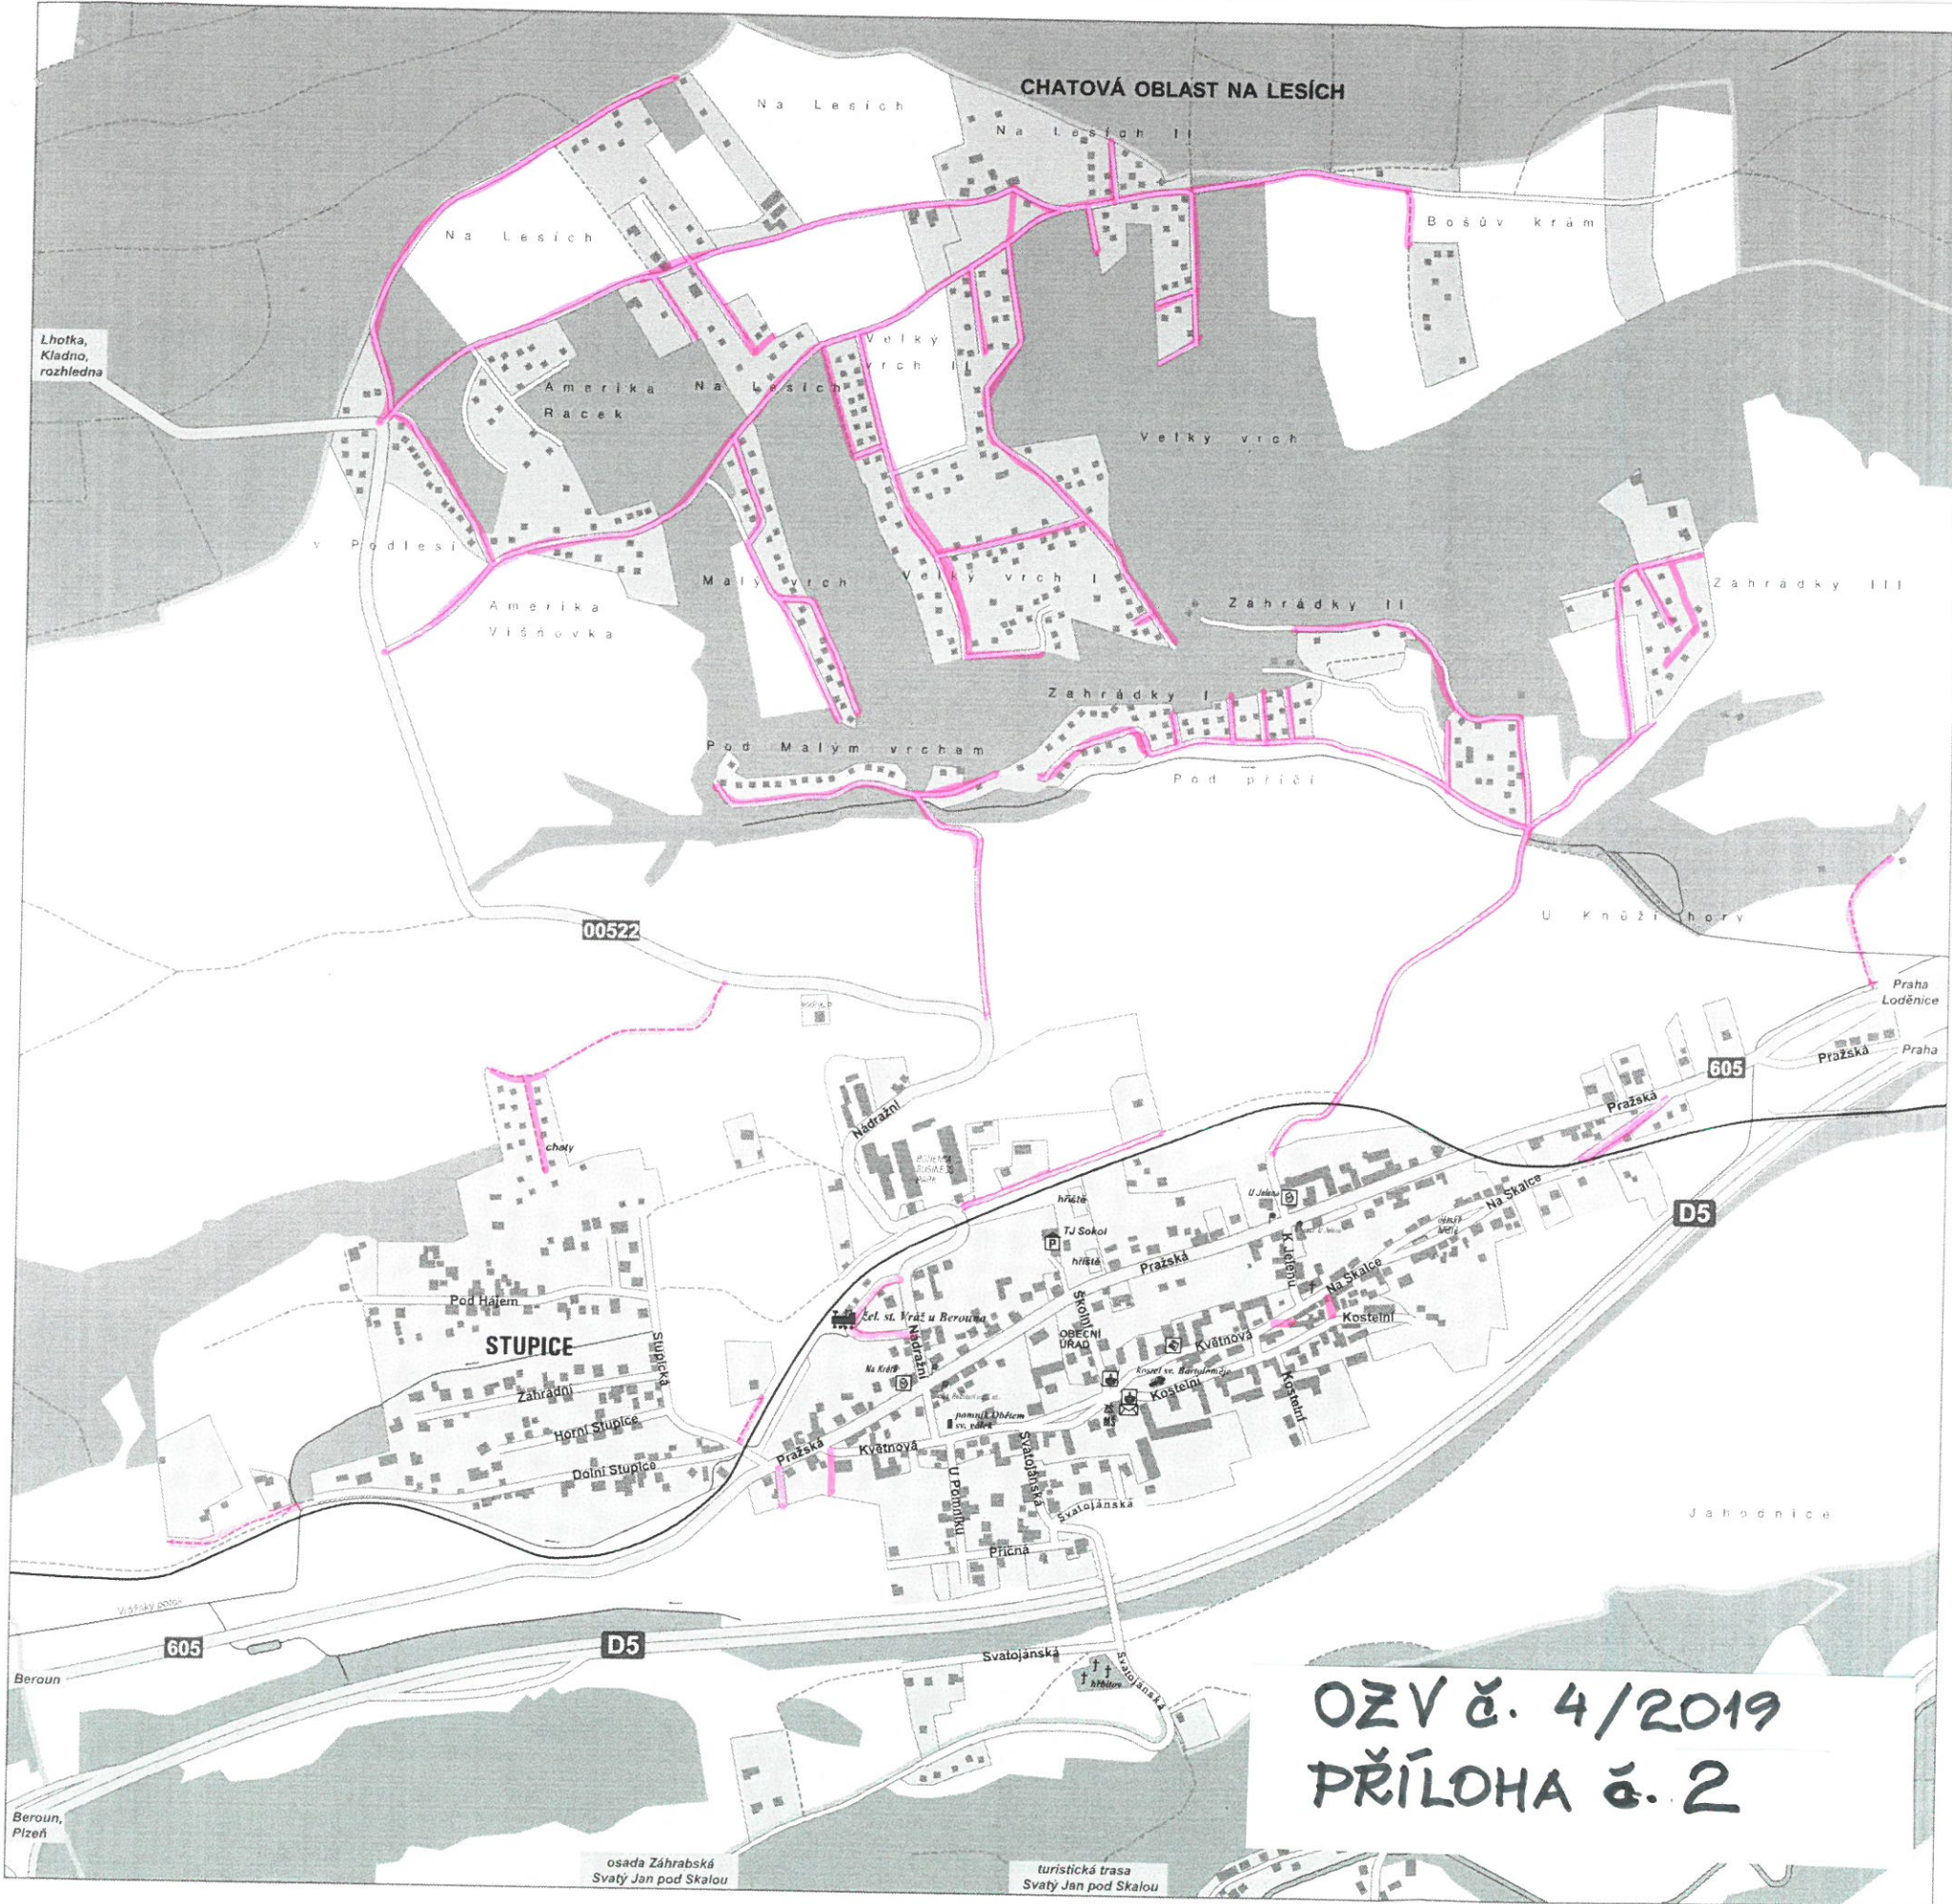

CHATOVÁ OBLAST NA LESÍCH

OZV č. 4/2019
PŘÍLOHA č. 2

osada Záhrabská
Svatý Jan pod Skalou

turistická trasa
Svatý Jan pod Skalou